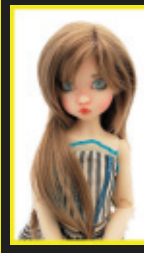

GENEVA #463

4-5	\$ 19.00
5-6	\$ 20.08
6-7	\$ 21.95
7-8	\$ 24.15
8-9	\$ 27.45

Code/Color

70 - light peach blond
 72 - white blond
 73 - off black
 75 - carrot red
 77 - brown black
 Color shown: 75

JADE #415

4-5	\$ 19.00
5-6	\$ 20.48
6-7	\$ 21.95
7-8	\$ 24.15
8-9	\$ 27.45

Code/Color

72 - white blond
 7273 - panda
 73 - off black
 74 - ginger brown
 77 - brown black
 78 - golden strawberry blond
 Colors shown: 7273, 74