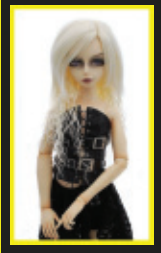

LOVELY #412

4-5	$ 19.00
5-6	$ 20.48
6-7	$ 21.95
7-8	$ 24.15
8-9	$ 27.45

Code/Color

72 - white blond
73 - off black
74 - ginger brown
77 - brown black
78 - golden strawberry blond
Colors shown: 78, 72